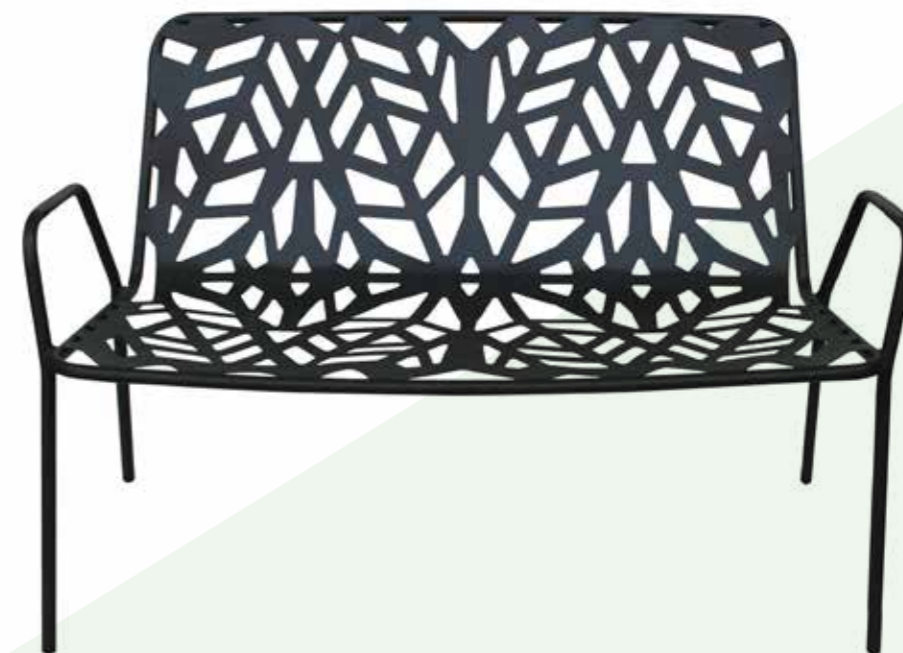

POLTRONA, DIVANO, PANCA IMPILABILI

MADE IN ITALY

RELAX IMPILABILE

Struttura acciaio, rete acciaio pre-zincato e verniciatura poliestere

POLTRONA
Misure: 67x66xh76 cm
Peso: 6.9 Kg

DIVANO
Misure: 67x116xh76 cm
Peso: 10.20 Kg