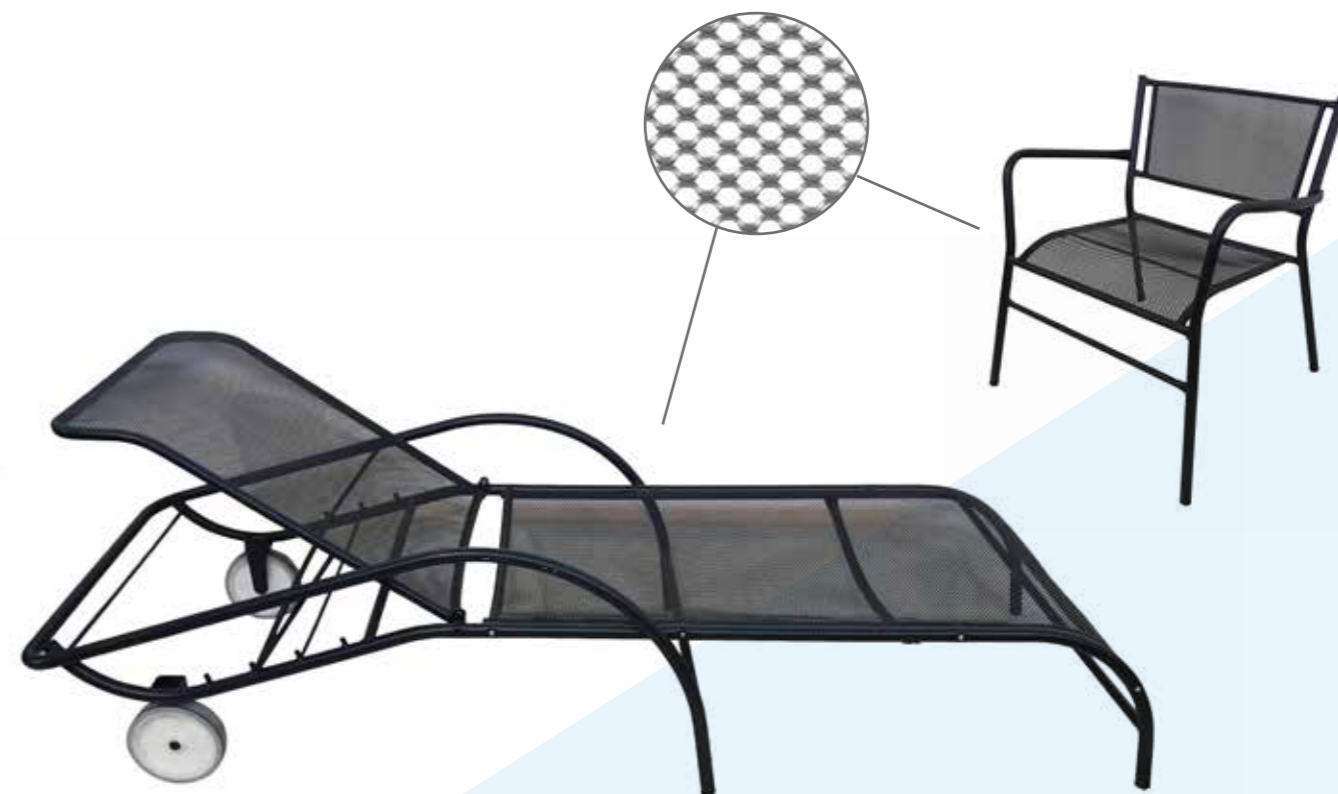

Melange

DIVANO
Misure: 121x64xh79 cm
Peso: 15.6 Kg

SOFA
Size 47¹/₄x25¹/₄xh31 in
Weight: 34.4 lbs

NEW LINE POLO NET

POLTRONA E LETTINO IMPILABILI

MADE IN ITALY

NEW
2025

POLO IMPILABILE

Struttura acciaio pre-zincato, lamiera stirata.

POLTRONA
Misure: 71x67xh79 cm
Peso: 7.6 Kg

LETTINO PRENDISOLE
Misure: 68x194xh48 cm
Peso: 18.5 Kg

STACKABLE POLO

Pre-galvanized steel frame, expanded metal.