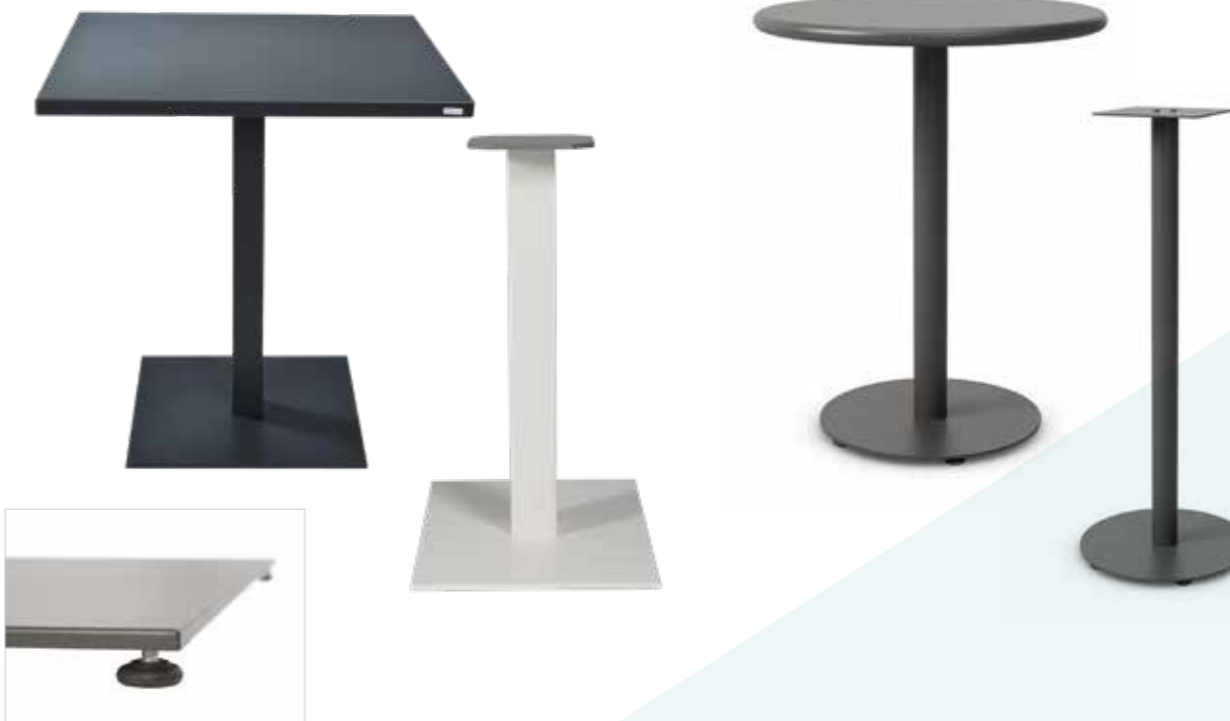

MADE IN ITALY